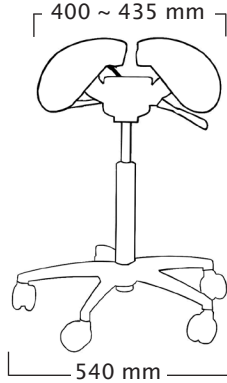

Salli Sadelstol dimensioner

MultiAdjuster

Total vikt 11,5 kg
Sitsens vikt 8 kg

Standard gaspelare:

kort: 480 ~ 610 mm
medium: 580 ~ 770 mm
hög: 640 ~ 890 mm

Top&Bottom gaspelare:

kort: 460 ~ 600 mm
medium: 560 ~ 750 mm
hög: 620 ~ 890 mm

<160	160-180	>165	Användarens längd (cm)	<160	160-180	>165
kort	medium	hög	Gaspelare < Standard T&B >	kort	medium	hög

Swing

Total vikt 10,5 kg
Sitsens vikt 7,5 kg

Standard gaspelare:

kort: 520 ~ 650 mm
medium: 620 ~ 810 mm
hög: 680 ~ 930 mm

Top&Bottom gaspelare:

kort: 500 ~ 640 mm
medium: 600 ~ 790 mm
hög: 660 ~ 930 mm

<165	165-185	>170	Användarens längd (cm)	<165	165-185	>170
kort	medium	hög	Gaspelare < Standard T&B >	kort	medium	hög

Twin

Total vikt 10,5 kg
Sitsens vikt 7,5 kg

Standard gaspelare:

kort: 490 ~ 620 mm
medium: 590 ~ 780 mm
hög: 650 ~ 900 mm

Top&Bottom gaspelare:

kort: 470 ~ 610 mm
medium: 570 ~ 760 mm
hög: 630 ~ 900 mm

<160	160-180	>165	Användarens längd (cm)	<160	160-180	>165
kort	medium	hög	Gaspelare < Standard T&B >	kort	medium	hög