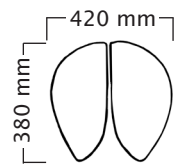

Swing

Total vikt 10,5 kg
Sitsens vikt 7,5 kg

Standard
gaspelare:

kort: 520 ~ 650 mm
medium: 620 ~ 810 mm
hög: 680 ~ 930 mm

Top&Bottom
gaspelare:

kort: 500 ~ 640 mm
medium: 600 ~ 790 mm
hög: 660 ~ 930 mm

| <165 | 165-185 | >170 | Användarens längd (cm) | <165 | 165-185 | >170 |
|------|---------|------|-------------------------------|------|---------|------|
| kort | medium | hög | Gaspelare < Standard T&B > | kort | medium | hög |

Twin

Total vikt 10,5 kg
Sitsens vikt 7,5 kg

Standard
gaspelare:

kort: 490 ~ 620 mm
medium: 590 ~ 780 mm
hög: 650 ~ 900 mm

Top&Bottom
gaspelare:

kort: 470 ~ 610 mm
medium: 570 ~ 760 mm
hög: 630 ~ 900 mm

| <160 | 160-180 | >165 | Användarens längd (cm) | <160 | 160-180 | >165 |
|------|---------|------|-------------------------------|------|---------|------|
| kort | medium | hög | Gaspelare < Standard T&B > | kort | medium | hög |

Classic

Total vikt 10,5 kg
Sitsens vikt 7,5 kg

Standard
gaspelare:

kort: 480 ~ 610 mm
medium: 590 ~ 780 mm
hög: 640 ~ 890 mm

Top&Bottom
gaspelare:

kort: 460 ~ 600 mm
medium: 560 ~ 750 mm
hög: 620 ~ 890 mm

| <160 | 160-180 | >165 | Användarens längd (cm) | <160 | 160-180 | >165 |
|------|---------|------|-------------------------------|------|---------|------|
| kort | medium | hög | Gaspelare < Standard T&B > | kort | medium | hög |

Professional

Total vikt 10,5 kg
Sitsens vikt 7 kg

Standard
gaspelare:

kort: 490 ~ 620 mm
medium: 590 ~ 780 mm
hög: 650 ~ 900 mm

Top&Bottom
gaspelare:

kort: 470 ~ 610 mm
medium: 570 ~ 760 mm
hög: 630 ~ 900 mm