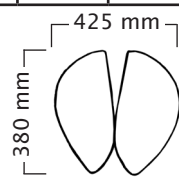

Salli Sadelstol dimensioner

MultiAdjuster

Total vikt 11,5 kg
Sitsens vikt 8 kg

Standard
gaspelare:

kort: 480 ~ 610 mm
medium: 580 ~ 770 mm
hög: 640 ~ 890 mm

Top&Bottom
gaspelare:

kort: 460 ~ 600 mm
medium: 560 ~ 750 mm
hög: 620 ~ 890 mm

| <160 | 160-180 | >165 | Användarens längd (cm) | <160 | 160-180 | >165 |
|------|---------|------|-------------------------------|------|---------|------|
| kort | medium | hög | Gaspelare < Standard T&B > | kort | medium | hög |

Twin

Total vikt 10,5 kg
Sitsens vikt 7,5 kg

Standard
gaspelare:

kort: 490 ~ 620 mm
medium: 590 ~ 780 mm
hög: 650 ~ 900 mm

Top&Bottom
gaspelare:

kort: 470 ~ 610 mm
medium: 570 ~ 760 mm
hög: 630 ~ 900 mm

| <160 | 160-180 | >165 | Användarens längd (cm) | <160 | 160-180 | >165 |
|------|---------|------|-------------------------------|------|---------|------|
| kort | medium | hög | Gaspelare < Standard T&B > | kort | medium | hög |

Classic

Total vikt 10,5 kg
Sitsens vikt 7,5 kg

Standard
gaspelare:

kort: 480 ~ 610 mm
medium: 590 ~ 780 mm
hög: 640 ~ 890 mm

Top&Bottom
gaspelare:

kort: 460 ~ 600 mm
medium: 560 ~ 750 mm
hög: 620 ~ 890 mm

| <160 | 160-180 | >165 | Användarens längd (cm) | <160 | 160-180 | >165 |
|------|---------|------|-------------------------------|------|---------|------|
| kort | medium | hög | Gaspelare < Standard T&B > | kort | medium | hög |