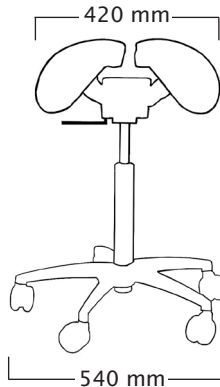

Salli Sadelstol dimensioner

MultiAdjuster

Total vikt 11,5 kg
Sitsens vikt 8 kg

Standard
gaspelare:

kort: 480 ~ 610 mm
medium: 580 ~ 770 mm
hög: 640 ~ 890 mm

Top&Bottom
gaspelare:

kort: 460 ~ 600 mm
medium: 560 ~ 750 mm
hög: 620 ~ 890 mm

| <160 | 160-180 | >165 | Användarens längd (cm) | <160 | 160-180 | >165 |
|------|---------|------|-------------------------------|------|---------|------|
| kort | medium | hög | Gaspelare < Standard T&B > | kort | medium | hög |

Swing

Total vikt 10,5 kg
Sitsens vikt 7,5 kg

Standard
gaspelare:

kort: 520 ~ 650 mm
medium: 620 ~ 810 mm
hög: 680 ~ 930 mm

Top&Bottom
gaspelare:

kort: 500 ~ 640 mm
medium: 600 ~ 790 mm
hög: 660 ~ 930 mm

| <165 | 165-185 | >170 | Användarens längd (cm) | <165 | 165-185 | >170 |
|------|---------|------|-------------------------------|------|---------|------|
| kort | medium | hög | Gaspelare < Standard T&B > | kort | medium | hög |

Twin

Total vikt 10,5 kg
Sitsens vikt 7,5 kg

Standard
gaspelare:

kort: 490 ~ 620 mm
medium: 590 ~ 780 mm
hög: 650 ~ 900 mm

Top&Bottom
gaspelare:

kort: 470 ~ 610 mm
medium: 570 ~ 760 mm
hög: 630 ~ 900 mm

| <160 | 160-180 | >165 | Användarens längd (cm) | <160 | 160-180 | >165 |
|------|---------|------|-------------------------------|------|---------|------|
| kort | medium | hög | Gaspelare < Standard T&B > | kort | medium | hög |