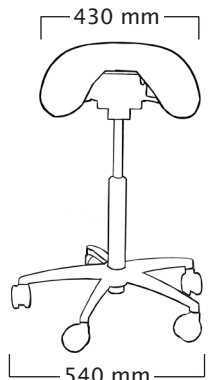

Swing

Total vikt 10,5 kg
Sitsens vikt 7,5 kg

Standard
gaspelare:

kort: 520 ~ 650 mm
medium: 620 ~ 810 mm
hög: 680 ~ 930 mm

Top&Bottom
gaspelare:

kort: 500 ~ 640 mm
medium: 600 ~ 790 mm
hög: 660 ~ 930 mm

| <165 | 165-185 | >170 | Användarens längd (cm) | <165 | 165-185 | >170 |
|------|---------|------|-------------------------------|------|---------|------|
| kort | medium | hög | Gaspelare < Standard T&B > | kort | medium | hög |

Twin

Total vikt 10,5 kg
Sitsens vikt 7,5 kg

Standard
gaspelare:

kort: 490 ~ 620 mm
medium: 590 ~ 780 mm
hög: 650 ~ 900 mm

Top&Bottom
gaspelare:

kort: 470 ~ 610 mm
medium: 570 ~ 760 mm
hög: 630 ~ 900 mm

| <160 | 160-180 | >165 | Användarens längd (cm) | <160 | 160-180 | >165 |
|------|---------|------|-------------------------------|------|---------|------|
| kort | medium | hög | Gaspelare < Standard T&B > | kort | medium | hög |

Classic

Total vikt 10,5 kg
Sitsens vikt 7,5 kg

Standard
gaspelare:

kort: 480 ~ 610 mm
medium: 590 ~ 780 mm
hög: 640 ~ 890 mm

Top&Bottom
gaspelare:

kort: 460 ~ 600 mm
medium: 560 ~ 750 mm
hög: 620 ~ 890 mm

| <160 | 160-180 | >165 | Användarens längd (cm) | <160 | 160-180 | >165 |
|------|---------|------|-------------------------------|------|---------|------|
| kort | medium | hög | Gaspelare < Standard T&B > | kort | medium | hög |

Professional

Total vikt 10,5 kg
Sitsens vikt 7 kg

Standard
gaspelare:

kort: 490 ~ 620 mm
medium: 590 ~ 780 mm
hög: 650 ~ 900 mm

Top&Bottom
gaspelare:

kort: 470 ~ 610 mm
medium: 570 ~ 760 mm
hög: 630 ~ 900 mm