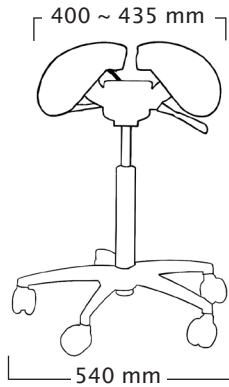

Salli Sadelstol dimensioner

MultiAdjuster

Total vikt 11,5 kg
Sitsens vikt 8 kg

Standard
gaspelare:

kort: 480 ~ 610 mm
medium: 580 ~ 770 mm
hög: 640 ~ 890 mm

Top&Bottom
gaspelare:

kort: 460 ~ 600 mm
medium: 560 ~ 750 mm
hög: 620 ~ 890 mm

| <160 | 160-180 | >165 | Användarens längd (cm) | <160 | 160-180 | >165 |
|------|---------|------|-------------------------------|------|---------|------|
| kort | medium | hög | Gaspelare < Standard T&B > | kort | medium | hög |

Swing

Total vikt 10,5 kg
Sitsens vikt 7,5 kg

Standard
gaspelare:

kort: 520 ~ 650 mm
medium: 620 ~ 810 mm
hög: 680 ~ 930 mm

Top&Bottom
gaspelare:

kort: 500 ~ 640 mm
medium: 600 ~ 790 mm
hög: 660 ~ 930 mm

| <165 | 165-185 | >170 | Användarens längd (cm) | <165 | 165-185 | >170 |
|------|---------|------|-------------------------------|------|---------|------|
| kort | medium | hög | Gaspelare < Standard T&B > | kort | medium | hög |

Twin

Total vikt 10,5 kg
Sitsens vikt 7,5 kg

Standard
gaspelare:

kort: 490 ~ 620 mm
medium: 590 ~ 780 mm
hög: 650 ~ 900 mm

Top&Bottom
gaspelare:

kort: 470 ~ 610 mm
medium: 570 ~ 760 mm
hög: 630 ~ 900 mm

| <160 | 160-180 | >165 | Användarens längd (cm) | <160 | 160-180 | >165 |
|------|---------|------|-------------------------------|------|---------|------|
| kort | medium | hög | Gaspelare < Standard T&B > | kort | medium | hög |