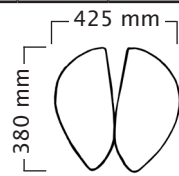

Salli Sadelstol dimensioner

MultiAdjuster

Total vikt 11,5 kg
Sitsens vikt 8 kg

Standard gaspelare:

kort: 480 ~ 610 mm
medium: 580 ~ 770 mm
hög: 640 ~ 890 mm

Top&Bottom gaspelare:

kort: 460 ~ 600 mm
medium: 560 ~ 750 mm
hög: 620 ~ 890 mm

<160	160-180	>165	Användarens längd (cm)	<160	160-180	>165
kort	medium	hög	Gaspelare < Standard T&B >	kort	medium	hög

Swing

Total vikt 10,5 kg
Sitsens vikt 7,5 kg

Standard gaspelare:

kort: 520 ~ 650 mm
medium: 620 ~ 810 mm
hög: 680 ~ 930 mm

Top&Bottom gaspelare:

kort: 500 ~ 640 mm
medium: 600 ~ 790 mm
hög: 660 ~ 930 mm

<165	165-185	>170	Användarens längd (cm)	<165	165-185	>170
kort	medium	hög	Gaspelare < Standard T&B >	kort	medium	hög

Twin

Total vikt 10,5 kg
Sitsens vikt 7,5 kg

Standard gaspelare:

kort: 490 ~ 620 mm
medium: 590 ~ 780 mm
hög: 650 ~ 900 mm

Top&Bottom gaspelare:

kort: 470 ~ 610 mm
medium: 570 ~ 760 mm
hög: 630 ~ 900 mm

<160	160-180	>165	Användarens längd (cm)	<160	160-180	>165
kort	medium	hög	Gaspelare < Standard T&B >	kort	medium	hög