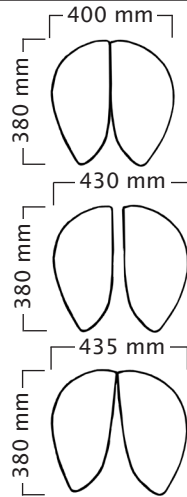

Salli Sadelstol dimensioner

MultiAdjuster

Total vikt 11,5 kg
Sitsens vikt 8 kg

Standard
gaspelare:

kort: 480 ~ 610 mm
medium: 580 ~ 770 mm
hög: 640 ~ 890 mm

Top&Bottom
gaspelare:

kort: 460 ~ 600 mm
medium: 560 ~ 750 mm
hög: 620 ~ 890 mm

| <160 | 160-180 | >165 | Användarens längd (cm) | <160 | 160-180 | >165 |
|------|---------|------|-------------------------------|------|---------|------|
| kort | medium | hög | Gaspelare < Standard T&B > | kort | medium | hög |

Swing

Total vikt 10,5 kg
Sitsens vikt 7,5 kg

Standard
gaspelare:

kort: 520 ~ 650 mm
medium: 620 ~ 810 mm
hög: 680 ~ 930 mm

Top&Bottom
gaspelare:

kort: 500 ~ 640 mm
medium: 600 ~ 790 mm
hög: 660 ~ 930 mm

| <165 | 165-185 | >170 | Användarens längd (cm) | <165 | 165-185 | >170 |
|------|---------|------|-------------------------------|------|---------|------|
| kort | medium | hög | Gaspelare < Standard T&B > | kort | medium | hög |

Twin

Total vikt 10,5 kg
Sitsens vikt 7,5 kg

Standard
gaspelare:

kort: 490 ~ 620 mm
medium: 590 ~ 780 mm
hög: 650 ~ 900 mm

Top&Bottom
gaspelare:

kort: 470 ~ 610 mm
medium: 570 ~ 760 mm
hög: 630 ~ 900 mm

| <160 | 160-180 | >165 | Användarens längd (cm) | <160 | 160-180 | >165 |
|------|---------|------|-------------------------------|------|---------|------|
| kort | medium | hög | Gaspelare < Standard T&B > | kort | medium | hög |