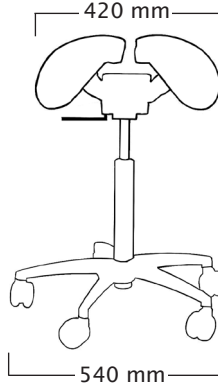

Salli Sadelstol dimensioner

MultiAdjuster

Total vikt 11,5 kg
Sitsens vikt 8 kg

Standard gaspelare:

kort: 480 ~ 610 mm
medium: 580 ~ 770 mm
hög: 640 ~ 890 mm

Top&Bottom gaspelare:

kort: 460 ~ 600 mm
medium: 560 ~ 750 mm
hög: 620 ~ 890 mm

<160	160-180	>165	Användarens längd (cm)	<160	160-180	>165
kort	medium	hög	Gaspelare < Standard T&B >	kort	medium	hög

Swing

Total vikt 10,5 kg
Sitsens vikt 7,5 kg

Standard gaspelare:

kort: 520 ~ 650 mm
medium: 620 ~ 810 mm
hög: 680 ~ 930 mm

Top&Bottom gaspelare:

kort: 500 ~ 640 mm
medium: 600 ~ 790 mm
hög: 660 ~ 930 mm

<165	165-185	>170	Användarens längd (cm)	<165	165-185	>170
kort	medium	hög	Gaspelare < Standard T&B >	kort	medium	hög

Twin

Total vikt 10,5 kg
Sitsens vikt 7,5 kg

Standard gaspelare:

kort: 490 ~ 620 mm
medium: 590 ~ 780 mm
hög: 650 ~ 900 mm

Top&Bottom gaspelare:

kort: 470 ~ 610 mm
medium: 570 ~ 760 mm
hög: 630 ~ 900 mm

<160	160-180	>165	Användarens längd (cm)	<160	160-180	>165
kort	medium	hög	Gaspelare < Standard T&B >	kort	medium	hög