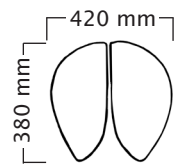

<160	160-180	>165	Användarens längd (cm)	<160	160-180	>165
kort	medium	hög	Gaspelare < Standard T&B >	kort	medium	hög

Swing

Total vikt 10,5 kg
Sitsens vikt 7,5 kg

Standard gaspelare:

kort: 520 ~ 650 mm
medium: 620 ~ 810 mm
hög: 680 ~ 930 mm

Top&Bottom gaspelare:

kort: 500 ~ 640 mm
medium: 600 ~ 790 mm
hög: 660 ~ 930 mm

<165	165-185	>170	Användarens längd (cm)	<165	165-185	>170
kort	medium	hög	Gaspelare < Standard T&B >	kort	medium	hög

Twin

Total vikt 10,5 kg
Sitsens vikt 7,5 kg

Standard gaspelare:

kort: 490 ~ 620 mm
medium: 590 ~ 780 mm
hög: 650 ~ 900 mm

Top&Bottom gaspelare:

kort: 470 ~ 610 mm
medium: 570 ~ 760 mm
hög: 630 ~ 900 mm

<160	160-180	>165	Användarens längd (cm)	<160	160-180	>165
kort	medium	hög	Gaspelare < Standard T&B >	kort	medium	hög

Classic

Total vikt 10,5 kg
Sitsens vikt 7,5 kg

Standard gaspelare:

kort: 480 ~ 610 mm
medium: 590 ~ 780 mm
hög: 640 ~ 890 mm

Top&Bottom gaspelare:

kort: 460 ~ 600 mm
medium: 560 ~ 750 mm
hög: 620 ~ 890 mm

<160	160-180	>165	Användarens längd (cm)	<160	160-180	>165
kort	medium	hög	Gaspelare < Standard T&B >	kort	medium	hög