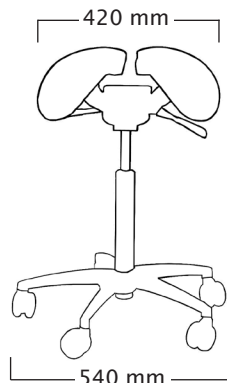

<160	160-180	>165	Användarens längd (cm)	<160	160-180	>165
kort	medium	hög	Gaspelare < Standard T&B >	kort	medium	hög

Swing

Total vikt 10,5 kg
Sitsens vikt 7,5 kg

Standard gaspelare:

kort: 520 ~ 650 mm
medium: 620 ~ 810 mm
hög: 680 ~ 930 mm

Top&Bottom gaspelare:

kort: 500 ~ 640 mm
medium: 600 ~ 790 mm
hög: 660 ~ 930 mm

<165	165-185	>170	Användarens längd (cm)	<165	165-185	>170
kort	medium	hög	Gaspelare < Standard T&B >	kort	medium	hög

Twin

Total vikt 10,5 kg
Sitsens vikt 7,5 kg

Standard gaspelare:

kort: 490 ~ 620 mm
medium: 590 ~ 780 mm
hög: 650 ~ 900 mm

Top&Bottom gaspelare:

kort: 470 ~ 610 mm
medium: 570 ~ 760 mm
hög: 630 ~ 900 mm

<160	160-180	>165	Användarens längd (cm)	<160	160-180	>165
kort	medium	hög	Gaspelare < Standard T&B >	kort	medium	hög

Classic

Total vikt 10,5 kg
Sitsens vikt 7,5 kg

Standard gaspelare:

kort: 480 ~ 610 mm
medium: 590 ~ 780 mm
hög: 640 ~ 890 mm

Top&Bottom gaspelare:

kort: 460 ~ 600 mm
medium: 560 ~ 750 mm
hög: 620 ~ 890 mm

<160	160-180	>165	Användarens längd (cm)	<160	160-180	>165
kort	medium	hög	Gaspelare < Standard T&B >	kort	medium	hög