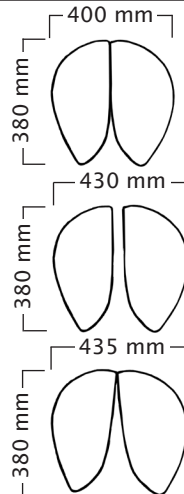

Salli Sadelstol dimensioner

MultiAdjuster

Total vikt 11,5 kg
Sitsens vikt 8 kg

Standard gaspelare:

kort: 480 ~ 610 mm
medium: 580 ~ 770 mm
hög: 640 ~ 890 mm

Top&Bottom gaspelare:

kort: 460 ~ 600 mm
medium: 560 ~ 750 mm
hög: 620 ~ 890 mm

<160	160-180	>165	Användarens längd (cm)	<160	160-180	>165
kort	medium	hög	Gaspelare < Standard T&B >	kort	medium	hög

Swing

Total vikt 10,5 kg
Sitsens vikt 7,5 kg

Standard gaspelare:

kort: 520 ~ 650 mm
medium: 620 ~ 810 mm
hög: 680 ~ 930 mm

Top&Bottom gaspelare:

kort: 500 ~ 640 mm
medium: 600 ~ 790 mm
hög: 660 ~ 930 mm

<165	165-185	>170	Användarens längd (cm)	<165	165-185	>170
kort	medium	hög	Gaspelare < Standard T&B >	kort	medium	hög

Twin

Total vikt 10,5 kg
Sitsens vikt 7,5 kg

Standard gaspelare:

kort: 490 ~ 620 mm
medium: 590 ~ 780 mm
hög: 650 ~ 900 mm

Top&Bottom gaspelare:

kort: 470 ~ 610 mm
medium: 570 ~ 760 mm
hög: 630 ~ 900 mm

<160	160-180	>165	Användarens längd (cm)	<160	160-180	>165
kort	medium	hög	Gaspelare < Standard T&B >	kort	medium	hög