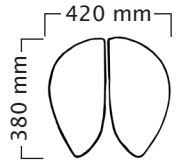

<160	160-180	>165	Användarens längd (cm)	<160	160-180	>165
kort	medium	hög	Gaspelare < Standard T&B >	kort	medium	hög

Swing

Total vikt 10,5 kg
Sitsens vikt 7,5 kg

Standard gaspelare:

kort: 520 ~ 650 mm
medium: 620 ~ 810 mm
hög: 680 ~ 930 mm

Top&Bottom gaspelare:

kort: 500 ~ 640 mm
medium: 600 ~ 790 mm
hög: 660 ~ 930 mm

<165	165-185	>170	Användarens längd (cm)	<165	165-185	>170
kort	medium	hög	Gaspelare < Standard T&B >	kort	medium	hög

Twin

Total vikt 10,5 kg
Sitsens vikt 7,5 kg

Standard gaspelare:

kort: 490 ~ 620 mm
medium: 590 ~ 780 mm
hög: 650 ~ 900 mm

Top&Bottom gaspelare:

kort: 470 ~ 610 mm
medium: 570 ~ 760 mm
hög: 630 ~ 900 mm

<160	160-180	>165	Användarens längd (cm)	<160	160-180	>165
kort	medium	hög	Gaspelare < Standard T&B >	kort	medium	hög

Classic

Total vikt 10,5 kg
Sitsens vikt 7,5 kg

Standard gaspelare:

kort: 480 ~ 610 mm
medium: 590 ~ 780 mm
hög: 640 ~ 890 mm

Top&Bottom gaspelare:

kort: 460 ~ 600 mm
medium: 560 ~ 750 mm
hög: 620 ~ 890 mm

<160	160-180	>165	Användarens längd (cm)	<160	160-180	>165
kort	medium	hög	Gaspelare < Standard T&B >	kort	medium	hög