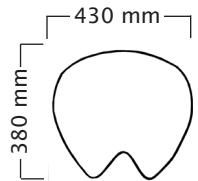

Swing

Total vikt 10,5 kg
Sitsens vikt 7,5 kg

Standard
gaspelare:

kort: 520 ~ 650 mm
medium: 620 ~ 810 mm
hög: 680 ~ 930 mm

Top&Bottom
gaspelare:

kort: 500 ~ 640 mm
medium: 600 ~ 790 mm
hög: 660 ~ 930 mm

| <165 | 165-185 | >170 | Användarens längd (cm) | <165 | 165-185 | >170 |
|------|---------|------|-------------------------------|------|---------|------|
| kort | medium | hög | Gaspelare < Standard T&B > | kort | medium | hög |

Twin

Total vikt 10,5 kg
Sitsens vikt 7,5 kg

Standard
gaspelare:

kort: 490 ~ 620 mm
medium: 590 ~ 780 mm
hög: 650 ~ 900 mm

Top&Bottom
gaspelare:

kort: 470 ~ 610 mm
medium: 570 ~ 760 mm
hög: 630 ~ 900 mm

| <160 | 160-180 | >165 | Användarens längd (cm) | <160 | 160-180 | >165 |
|------|---------|------|-------------------------------|------|---------|------|
| kort | medium | hög | Gaspelare < Standard T&B > | kort | medium | hög |

Classic

Total vikt 10,5 kg
Sitsens vikt 7,5 kg

Standard
gaspelare:

kort: 480 ~ 610 mm
medium: 590 ~ 780 mm
hög: 640 ~ 890 mm

Top&Bottom
gaspelare:

kort: 460 ~ 600 mm
medium: 560 ~ 750 mm
hög: 620 ~ 890 mm

| <160 | 160-180 | >165 | Användarens längd (cm) | <160 | 160-180 | >165 |
|------|---------|------|-------------------------------|------|---------|------|
| kort | medium | hög | Gaspelare < Standard T&B > | kort | medium | hög |

Professional

Total vikt 10,5 kg
Sitsens vikt 7 kg

Standard
gaspelare:

kort: 490 ~ 620 mm
medium: 590 ~ 780 mm
hög: 650 ~ 900 mm

Top&Bottom
gaspelare:

kort: 470 ~ 610 mm
medium: 570 ~ 760 mm
hög: 630 ~ 900 mm