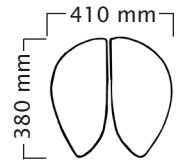

Standard gaspelare:

kort: 490 ~ 620 mm
medium: 590 ~ 780 mm
hög: 650 ~ 900 mm

Top&Bottom gaspelare:

kort: 470 ~ 610 mm
medium: 570 ~ 760 mm
hög: 630 ~ 900 mm

<160	160-180	>165	Användarens längd (cm)	<160	160-180	>165
kort	medium	hög	Gaspelare < Standard T&B >	kort	medium	hög

Classic

Total vikt 10,5 kg
Sitsens vikt 7,5 kg

Standard gaspelare:

kort: 480 ~ 610 mm
medium: 590 ~ 780 mm
hög: 640 ~ 890 mm

Top&Bottom gaspelare:

kort: 460 ~ 600 mm
medium: 560 ~ 750 mm
hög: 620 ~ 890 mm

<160	160-180	>165	Användarens längd (cm)	<160	160-180	>165
kort	medium	hög	Gaspelare < Standard T&B >	kort	medium	hög

Professional

Total vikt 10,5 kg
Sitsens vikt 7 kg

Standard gaspelare:

kort: 490 ~ 620 mm
medium: 590 ~ 780 mm
hög: 650 ~ 900 mm

Top&Bottom gaspelare:

kort: 470 ~ 610 mm
medium: 570 ~ 760 mm
hög: 630 ~ 900 mm

<160	160-180	>165	Användarens längd (cm)	<160	160-180	>165
kort	medium	hög	Gaspelare < Standard T&B >	kort	medium	hög

SALLI
SIT HAPPY

The Original
Salli
System