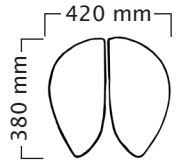

| <160 | 160-180 | >165 | Användarens längd (cm) | <160 | 160-180 | >165 |
|------|---------|------|-------------------------------|------|---------|------|
| kort | medium | hög | Gaspelare < Standard T&B > | kort | medium | hög |

Swing

Total vikt 10,5 kg
Sitsens vikt 7,5 kg

Standard
gaspelare:

kort: 520 ~ 650 mm
medium: 620 ~ 810 mm
hög: 680 ~ 930 mm

Top&Bottom
gaspelare:

kort: 500 ~ 640 mm
medium: 600 ~ 790 mm
hög: 660 ~ 930 mm

| <165 | 165-185 | >170 | Användarens längd (cm) | <165 | 165-185 | >170 |
|------|---------|------|-------------------------------|------|---------|------|
| kort | medium | hög | Gaspelare < Standard T&B > | kort | medium | hög |

Twin

Total vikt 10,5 kg
Sitsens vikt 7,5 kg

Standard
gaspelare:

kort: 490 ~ 620 mm
medium: 590 ~ 780 mm
hög: 650 ~ 900 mm

Top&Bottom
gaspelare:

kort: 470 ~ 610 mm
medium: 570 ~ 760 mm
hög: 630 ~ 900 mm

| <160 | 160-180 | >165 | Användarens längd (cm) | <160 | 160-180 | >165 |
|------|---------|------|-------------------------------|------|---------|------|
| kort | medium | hög | Gaspelare < Standard T&B > | kort | medium | hög |

Classic

Total vikt 10,5 kg
Sitsens vikt 7,5 kg

Standard
gaspelare:

kort: 480 ~ 610 mm
medium: 590 ~ 780 mm
hög: 640 ~ 890 mm

Top&Bottom
gaspelare:

kort: 460 ~ 600 mm
medium: 560 ~ 750 mm
hög: 620 ~ 890 mm

| <160 | 160-180 | >165 | Användarens längd (cm) | <160 | 160-180 | >165 |
|------|---------|------|-------------------------------|------|---------|------|
| kort | medium | hög | Gaspelare < Standard T&B > | kort | medium | hög |