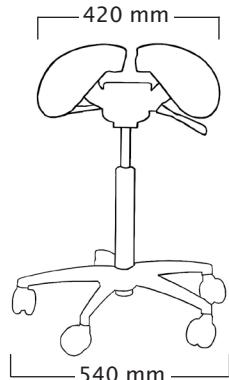

Salli Sadelstol dimensioner

MultiAdjuster

Total vikt 11,5 kg
Sitsens vikt 8 kg

Standard
gaspelare:

kort: 480 ~ 610 mm
medium: 580 ~ 770 mm
hög: 640 ~ 890 mm

Top&Bottom
gaspelare:

kort: 460 ~ 600 mm
medium: 560 ~ 750 mm
hög: 620 ~ 890 mm

Swing

Total vikt 10,5 kg
Sitsens vikt 7,5 kg

Standard
gaspelare:

kort: 520 ~ 650 mm
medium: 620 ~ 810 mm
hög: 680 ~ 930 mm

Top&Bottom
gaspelare:

kort: 500 ~ 640 mm
medium: 600 ~ 790 mm
hög: 660 ~ 930 mm

| <165 | 165-185 | >170 | Användarens längd (cm) | <165 | 165-185 | >170 |
|------|---------|------|-------------------------------|------|---------|------|
| kort | medium | hög | Gaspelare < Standard T&B > | kort | medium | hög |

Twin

Total vikt 10,5 kg
Sitsens vikt 7,5 kg

Standard
gaspelare:

kort: 490 ~ 620 mm
medium: 590 ~ 780 mm
hög: 650 ~ 900 mm

Top&Bottom
gaspelare:

kort: 470 ~ 610 mm
medium: 570 ~ 760 mm
hög: 630 ~ 900 mm

| <160 | 160-180 | >165 | Användarens längd (cm) | <160 | 160-180 | >165 |
|------|---------|------|-------------------------------|------|---------|------|
| kort | medium | hög | Gaspelare < Standard T&B > | kort | medium | hög |

Classic

Total vikt 10,5 kg
Sitsens vikt 7,5 kg

Standard
gaspelare:

kort: 480 ~ 610 mm
medium: 590 ~ 780 mm
hög: 640 ~ 890 mm

Top&Bottom
gaspelare:

kort: 460 ~ 600 mm
medium: 560 ~ 750 mm
hög: 620 ~ 890 mm

| <160 | 160-180 | >165 | Användarens längd (cm) | <160 | 160-180 | >165 |
|------|---------|------|-------------------------------|------|---------|------|
| kort | medium | hög | Gaspelare < Standard T&B > | kort | medium | hög |