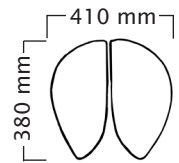

Twin

Total vikt 10,5 kg
Sitsens vikt 7,5 kg

Standard
gaspelare:

kort: 490 ~ 620 mm
medium: 590 ~ 780 mm
hög: 650 ~ 900 mm

Top&Bottom
gaspelare:

kort: 470 ~ 610 mm
medium: 570 ~ 760 mm
hög: 630 ~ 900 mm

| <160 | 160-180 | >165 | Användarens längd (cm) | <160 | 160-180 | >165 |
|------|---------|------|-------------------------------|------|---------|------|
| kort | medium | hög | Gaspelare < Standard T&B > | kort | medium | hög |

Classic

Total vikt 10,5 kg
Sitsens vikt 7,5 kg

Standard
gaspelare:

kort: 480 ~ 610 mm
medium: 590 ~ 780 mm
hög: 640 ~ 890 mm

Top&Bottom
gaspelare:

kort: 460 ~ 600 mm
medium: 560 ~ 750 mm
hög: 620 ~ 890 mm

| <160 | 160-180 | >165 | Användarens längd (cm) | <160 | 160-180 | >165 |
|------|---------|------|-------------------------------|------|---------|------|
| kort | medium | hög | Gaspelare < Standard T&B > | kort | medium | hög |

Professional

Total vikt 10,5 kg
Sitsens vikt 7 kg

Standard
gaspelare:

kort: 490 ~ 620 mm
medium: 590 ~ 780 mm
hög: 650 ~ 900 mm

Top&Bottom
gaspelare:

kort: 470 ~ 610 mm
medium: 570 ~ 760 mm
hög: 630 ~ 900 mm

| <160 | 160-180 | >165 | Användarens längd (cm) | <160 | 160-180 | >165 |
|------|---------|------|-------------------------------|------|---------|------|
| kort | medium | hög | Gaspelare < Standard T&B > | kort | medium | hög |