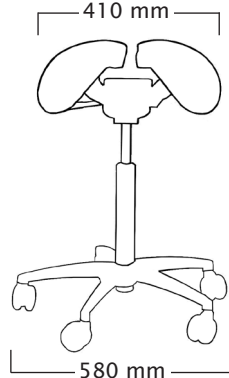

Swing

Total vikt 10,5 kg
Sitsens vikt 7,5 kg

Standard
gaspelare:

kort: 520 ~ 650 mm
medium: 620 ~ 810 mm
hög: 680 ~ 930 mm

Top&Bottom
gaspelare:

kort: 500 ~ 640 mm
medium: 600 ~ 790 mm
hög: 660 ~ 930 mm

| <165 | 165-185 | >170 | Användarens längd (cm) | <165 | 165-185 | >170 |
|------|---------|------|-------------------------------|------|---------|------|
| kort | medium | hög | Gaspelare < Standard T&B > | kort | medium | hög |

Twin

Total vikt 10,5 kg
Sitsens vikt 7,5 kg

Standard
gaspelare:

kort: 490 ~ 620 mm
medium: 590 ~ 780 mm
hög: 650 ~ 900 mm

Top&Bottom
gaspelare:

kort: 470 ~ 610 mm
medium: 570 ~ 760 mm
hög: 630 ~ 900 mm

| <160 | 160-180 | >165 | Användarens längd (cm) | <160 | 160-180 | >165 |
|------|---------|------|-------------------------------|------|---------|------|
| kort | medium | hög | Gaspelare < Standard T&B > | kort | medium | hög |

Classic

Total vikt 10,5 kg
Sitsens vikt 7,5 kg

Standard
gaspelare:

kort: 480 ~ 610 mm
medium: 590 ~ 780 mm
hög: 640 ~ 890 mm

Top&Bottom
gaspelare:

kort: 460 ~ 600 mm
medium: 560 ~ 750 mm
hög: 620 ~ 890 mm

| <160 | 160-180 | >165 | Användarens längd (cm) | <160 | 160-180 | >165 |
|------|---------|------|-------------------------------|------|---------|------|
| kort | medium | hög | Gaspelare < Standard T&B > | kort | medium | hög |

Professional

Total vikt 10,5 kg
Sitsens vikt 7 kg

Standard
gaspelare:

kort: 490 ~ 620 mm
medium: 590 ~ 780 mm
hög: 650 ~ 900 mm

Top&Bottom
gaspelare:

kort: 470 ~ 610 mm
medium: 570 ~ 760 mm
hög: 630 ~ 900 mm