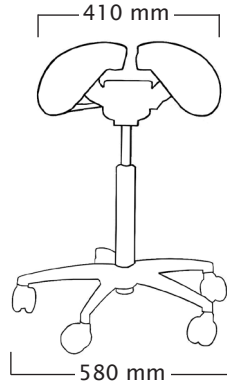

Top&Bottom gaspelare:

kort: 500 ~ 640 mm
medium: 600 ~ 790 mm
hög: 660 ~ 930 mm

<165	165-185	>170	Användarens längd (cm)	<165	165-185	>170
kort	medium	hög	Gaspelare < Standard T&B >	kort	medium	hög

Twin

Total vikt 10,5 kg
Sitsens vikt 7,5 kg

Standard gaspelare:

kort: 490 ~ 620 mm
medium: 590 ~ 780 mm
hög: 650 ~ 900 mm

Top&Bottom gaspelare:

kort: 470 ~ 610 mm
medium: 570 ~ 760 mm
hög: 630 ~ 900 mm

<160	160-180	>165	Användarens längd (cm)	<160	160-180	>165
kort	medium	hög	Gaspelare < Standard T&B >	kort	medium	hög

Classic

Total vikt 10,5 kg
Sitsens vikt 7,5 kg

Standard gaspelare:

kort: 480 ~ 610 mm
medium: 590 ~ 780 mm
hög: 640 ~ 890 mm

Top&Bottom gaspelare:

kort: 460 ~ 600 mm
medium: 560 ~ 750 mm
hög: 620 ~ 890 mm

<160	160-180	>165	Användarens längd (cm)	<160	160-180	>165
kort	medium	hög	Gaspelare < Standard T&B >	kort	medium	hög

Professional

Total vikt 10,5 kg
Sitsens vikt 7 kg

Standard gaspelare:

kort: 490 ~ 620 mm
medium: 590 ~ 780 mm
hög: 650 ~ 900 mm

Top&Bottom gaspelare:

kort: 470 ~ 610 mm
medium: 570 ~ 760 mm
hög: 630 ~ 900 mm