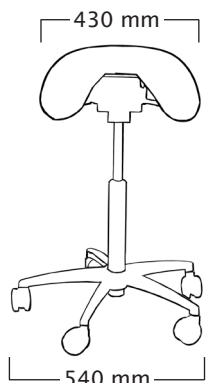

<160	160-180	>165	Användarens längd (cm)	<160	160-180	>165
kort	medium	hög	Gaspelare < Standard T&B >	kort	medium	hög

Swing

Total vikt 10,5 kg
Sitsens vikt 7,5 kg

Standard gaspelare:

kort: 520 ~ 650 mm
medium: 620 ~ 810 mm
hög: 680 ~ 930 mm

Top&Bottom gaspelare:

kort: 500 ~ 640 mm
medium: 600 ~ 790 mm
hög: 660 ~ 930 mm

<165	165-185	>170	Användarens längd (cm)	<165	165-185	>170
kort	medium	hög	Gaspelare < Standard T&B >	kort	medium	hög

Twin

Total vikt 10,5 kg
Sitsens vikt 7,5 kg

Standard gaspelare:

kort: 490 ~ 620 mm
medium: 590 ~ 780 mm
hög: 650 ~ 900 mm

Top&Bottom gaspelare:

kort: 470 ~ 610 mm
medium: 570 ~ 760 mm
hög: 630 ~ 900 mm

<160	160-180	>165	Användarens längd (cm)	<160	160-180	>165
kort	medium	hög	Gaspelare < Standard T&B >	kort	medium	hög

Classic

Total vikt 10,5 kg
Sitsens vikt 7,5 kg

Standard gaspelare:

kort: 480 ~ 610 mm
medium: 590 ~ 780 mm
hög: 640 ~ 890 mm

Top&Bottom gaspelare:

kort: 460 ~ 600 mm
medium: 560 ~ 750 mm
hög: 620 ~ 890 mm

<160	160-180	>165	Användarens längd (cm)	<160	160-180	>165
kort	medium	hög	Gaspelare < Standard T&B >	kort	medium	hög