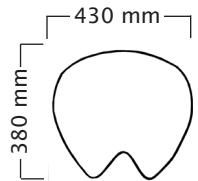

Top&Bottom gaspelare:

kort: 500 ~ 640 mm
medium: 600 ~ 790 mm
hög: 660 ~ 930 mm

<165	165-185	>170	Användarens längd (cm)	<165	165-185	>170
kort	medium	hög	Gaspelare < Standard T&B >	kort	medium	hög

Twin

Total vikt 10,5 kg
Sitsens vikt 7,5 kg

Standard gaspelare:

kort: 490 ~ 620 mm
medium: 590 ~ 780 mm
hög: 650 ~ 900 mm

Top&Bottom gaspelare:

kort: 470 ~ 610 mm
medium: 570 ~ 760 mm
hög: 630 ~ 900 mm

<160	160-180	>165	Användarens längd (cm)	<160	160-180	>165
kort	medium	hög	Gaspelare < Standard T&B >	kort	medium	hög

Classic

Total vikt 10,5 kg
Sitsens vikt 7,5 kg

Standard gaspelare:

kort: 480 ~ 610 mm
medium: 590 ~ 780 mm
hög: 640 ~ 890 mm

Top&Bottom gaspelare:

kort: 460 ~ 600 mm
medium: 560 ~ 750 mm
hög: 620 ~ 890 mm

<160	160-180	>165	Användarens längd (cm)	<160	160-180	>165
kort	medium	hög	Gaspelare < Standard T&B >	kort	medium	hög

Professional

Total vikt 10,5 kg
Sitsens vikt 7 kg

Standard gaspelare:

kort: 490 ~ 620 mm
medium: 590 ~ 780 mm
hög: 650 ~ 900 mm

Top&Bottom gaspelare:

kort: 470 ~ 610 mm
medium: 570 ~ 760 mm
hög: 630 ~ 900 mm