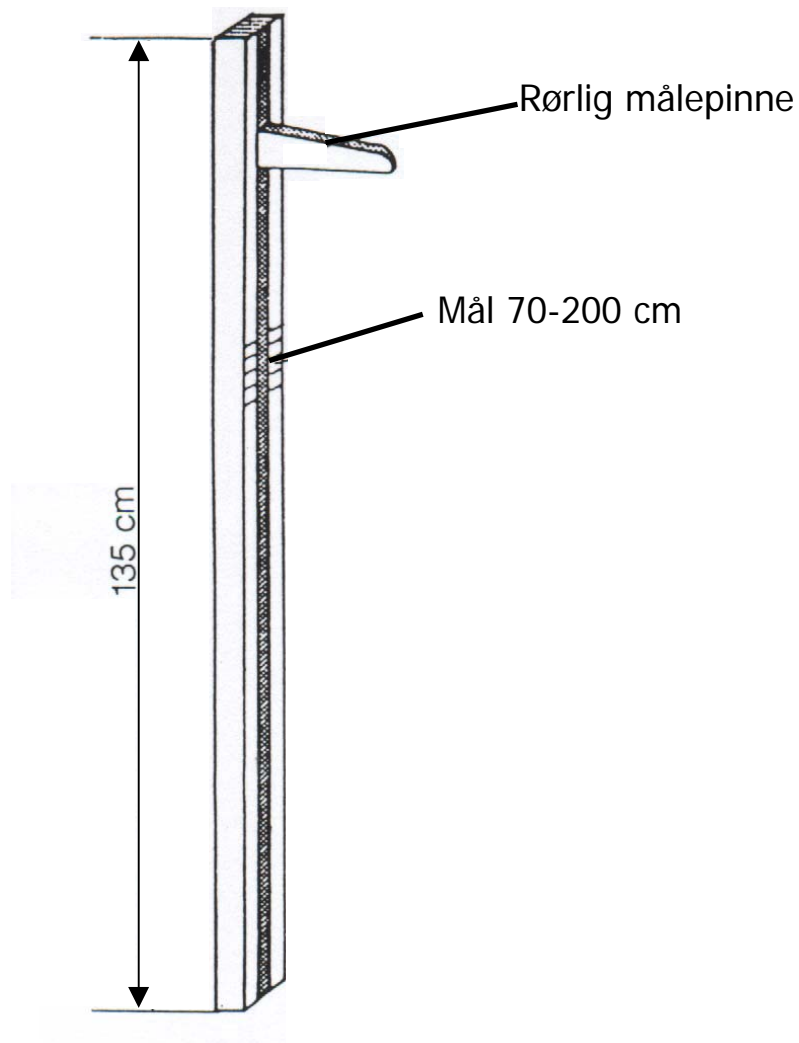

Høydemåler

Utførelse:
Plastbelagt bøketre

Artikkel
Høydemåler

Art nr
060-5000

Tilbehør
Ekstra målepinne

060-5001