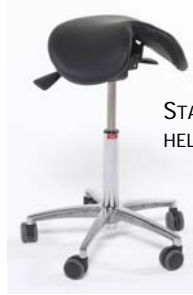

Sits

Designad som en sadel för rätt sittställning, skönt stoppad med polyeter, klädd med äkta läder. Finns även för operationsmiljö i hygienisk polyuretan (endast svart).

Höjd

Regleras med gaskolv via hand- eller fotkontroll. Finns LÅG (46-60cm), MEDIUM (51-71cm) och HÖG (60-85cm).

Handreglaget sitter under sätet, fotkontrollen utgörs av en ring under fembensfoten. På stolar med fotkontroll ingår även handkontroll.

Fot

Av aluminium, kromfärgad (standard) eller svart, se bild.

Hjul

Obromsade (standard), bromsade vid belastning, bromsade när den är obelastad eller antistatiskt utförande.

Några fördelar med att använda Salli

* Man får bättre hållning i sittande läge, ländryggsmärtor försvinner.

* Skuldrorna blir mer avslappnade, muskelspänningar i skuldrorna minskar.

* Trycket på sätesmusklerna minskar, blodcirkulationen i benen ökar.

* Andningen fördjupas, trötthet avtar.

* Man sitter i balans. Det blir enklare att flytta sig och sträcka sig efter saker.

CLASSIC

STANDARDSTOL MED HEL SITS.

MULTIADJUSTER

STOL MED DELAD OCH JUSTERBAR SITS.