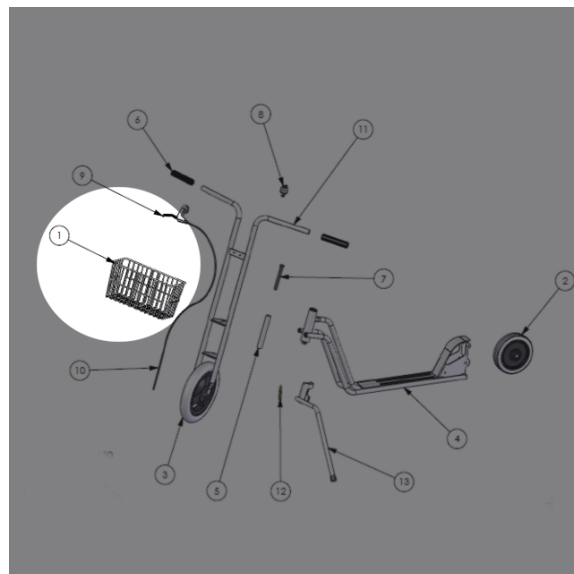

## KORG TILL SPARKCYKEL ERGOBJÖRN MOD 65

Se nr 1 på skissen

Korg till Ergobjörn modell 65. Reservdel till **070-H100** och **070-H200**.

### De vanligaste reservdelarna

1. Korg, nr **12 20 03 42**
2. Bakhjul, nr **07 01 34 50**
3. Framhjul, nr **07 01 90 29**
6. Gummihandtag, nr **07 04 03 01**
9. Bromshandtag, nr **07 09 04 17**
10. Bromsvajer, nr **07 09 04 20**

### Fakta

Artikelnummer: 12 20 03 42