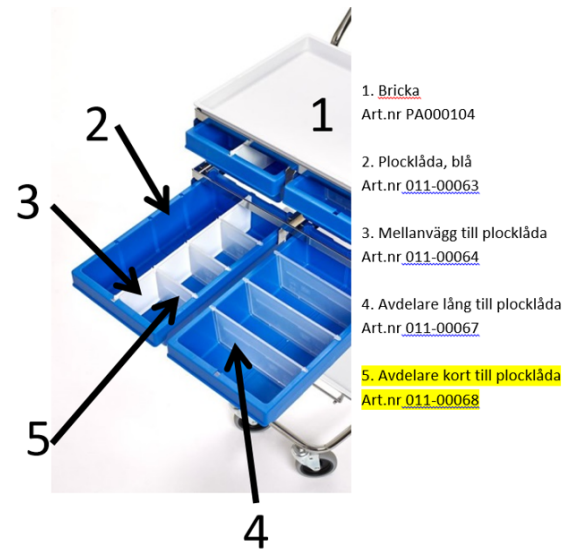

## RESERVDL AVDELARE KORT PROVTAGNINGSVAGN

Reservdel.

Avdelare kort till blå plocklåda för diverse Sjöbloms provtagningsvagnar som bland andra 050-2000, 050-2010 m fl.

Övriga reservdelar på bilden:

Nr 1, Vit **bricka**

Nr 2, **Plocklåda** blå

Nr 3, **Mellanvägg** till plocklåda

Nr 4, **Avdelare lång** till plocklåda

### Fakta

Artikelnummer: 011-00068