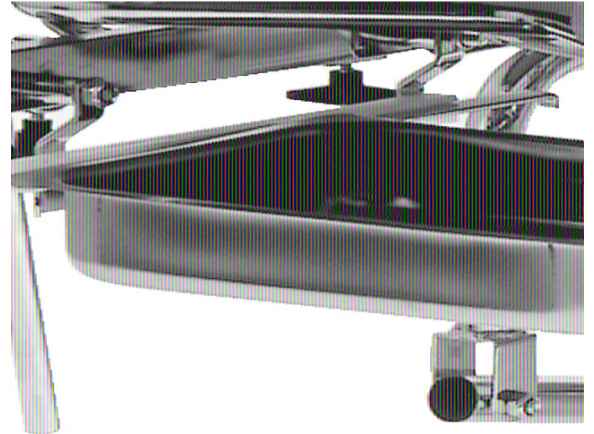

SKÖLJSKÅL ROSTFRI TILL GYN OCH KOMBIGYN, ÄLDRE

Till gynstolar och Kombigyn äldre än oktober 2017

Den rostfria sköljskålen till gyn och kombi kan bytas ut. För att du ska få rätt modell, kolla när din produkt tillverkades. Oktober 2017 fick vi ny leverantör av sköljskål, vilket gav marginellt ändrad storlek och därför ändrad infästning.

Fakta

Artikelnummer: 010-2037