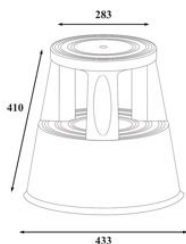

KICKSTEP ELEFANTFOT RÖD

Den här lilla men mäktiga kicksteppen, även kallad Elefantfot, är gjord av stålplåt och kan bära upp till 150 kg i vikt.

Med fjäderbelastade dubbla hjul rullar du lätt kicksteppen dit du önskar och när du sedan ställer dig på pallen fälls hjulen smidigt in så att den står stadigt. Stegen har halkfria gummimattor och i nederkant finns stötfångare som förhindrar skavanker på väggar och möbler.

Färg röd (RAL 3020). Finns även i **svart** (RAL 9005).

Fakta

Artikelnummer: 248102
Pulverlackerad plåt
Dubbla fjäderbelastade hjul
Diameter: topp 280 mm / botten 430 mm
Kapacitet: upp till 150 kg i vikt.