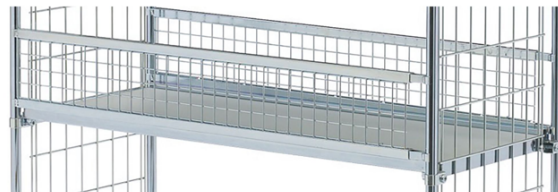

GALLERSARG TILL HYLLVAGN 1600X600 MM

1600x600 mm

Passar Hyllvagn modell 300/22 och 300/24

Gallersarg som passar Hyllvagn Ergobjörn modell 300/22 och 300/24.
Maskstorlek 30x30 mm.

Finns i 3 olika storlekar:

800x600 mm (art nr **12 21 21 63**)

1200x600 mm (art nr **12 21 21 68**)

1600x600 mm (art nr 12 21 21 70)

Fakta

Artikelnummer: 12 21 21 70