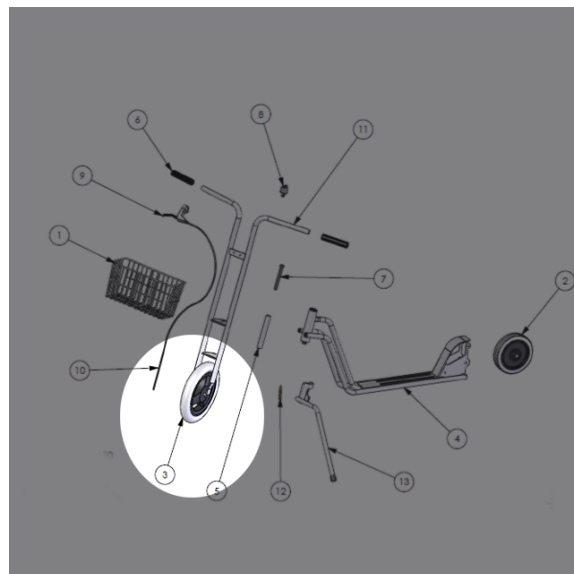

FRAMHJUL TILL SPARKCYKEL ERGOBJÖRN MOD 65

Se nr 3 på skissen

Framhjul till Ergobjörn modell 65. Reservdel till 070-H100, 070-H200, 070-H300 och 070-H350.

De vanligaste reservdelarna

1. Korg, nr **12 20 03 42**
2. Bakhjul, nr **07 01 34 50**
3. Framhjul, nr **07 01 90 29**
6. Gummihandtag, nr **07 04 03 01**
9. Bromshandtag, nr **07 09 04 17**
10. Bromsvajer, nr **07 09 04 20**

Offert

Vi skickar dig gärna en offert. Knappen "Lägg i offertkorgen" kan användas för de artiklar på hemsidan som du vill ha offert på. Offerten, som skickas per e-mail om inget annat anges, är helt kostnadsfri. Du binder dig inte till någonting. När du valt önskade produkter för offerten, gå till "Offertkorg" där namn, e-mail och kundslag (landsting, kedja, privatperson) anges. Offert skickas oftast samma dag eller vardagen efter.

Fakta

Artikelnummer: 07 01 90 29