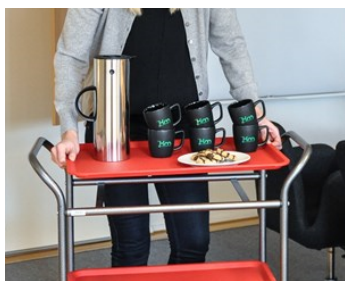

Belastning: 150 kg

Levereras omonterad.