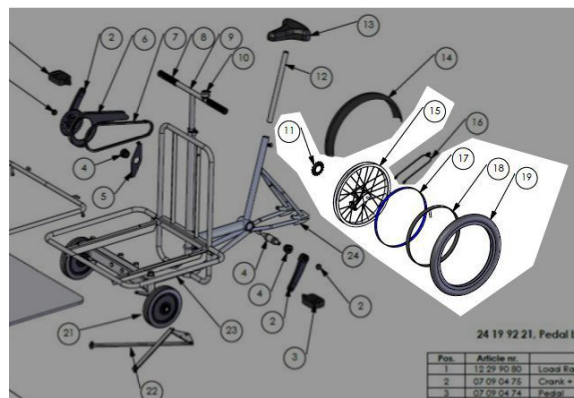

BAKDEKK ERGOBJÖRN FOR MODELL 21

Se nr. 19 på skissen

Et komplett bakhjul til Ergobjörn modell 21. Reservedel til 070-H610.

De vanligste reservedelene

3. Pedal, nr. 07 09 04 74
7. Kjede, nr. 07 09 04 72
8. Gummihåndtak, nr. 07 04 03 01
18. Innerdekk bak, nr. 07 01 90 78
19. Ytre bakdekk, nr. 07 01 90 74
20. Laminatplate, nr. 10 03 98 06
21. Forhjul, nr. 07 01 34 51

Sitat

Vi sender deg gjerne et tilbud. Knappen «Legg til i handlekurven» kan brukes for artiklene på nettstedet du ønsker et tilbud på. Tilbudet, som sendes via e-post med mindre annet er oppgitt, er helt kostnadsfritt. Du forplikter deg ikke til noe. Når du har valgt de ønskede produktene for tilbudet, går du til «Tilbudskurv» hvor du skriver inn navn, e-post og kundetype (fylkeskommune, kjede, privatperson). Tilbud sendes vanligvis samme dag eller neste virkedag.

Fakta

Artikkelnummer: 12 29 94 24