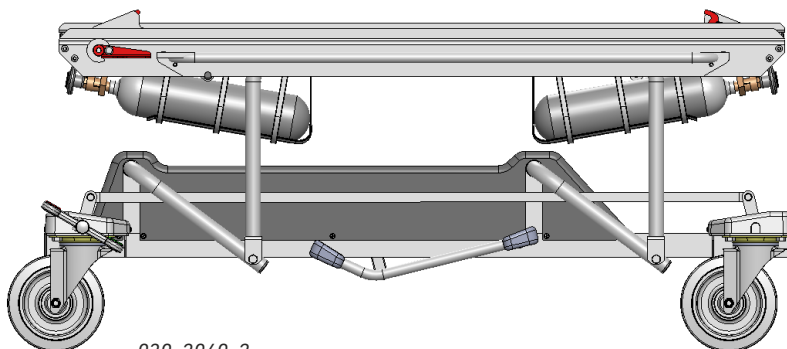

030-2040-2