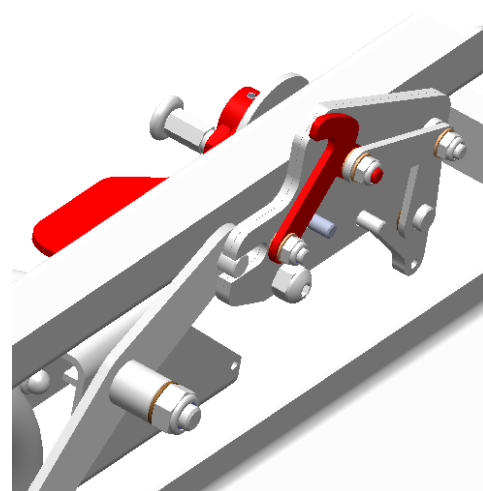

Benämning

Bårtransportunderrede för kuvös
150 mm hjul
Bårtransportunderrede för kuvös,
200 mm hjul

Art nr

030-2040
030-2040-2

Tillbehör

Gasflaskhållare

030-2040-21