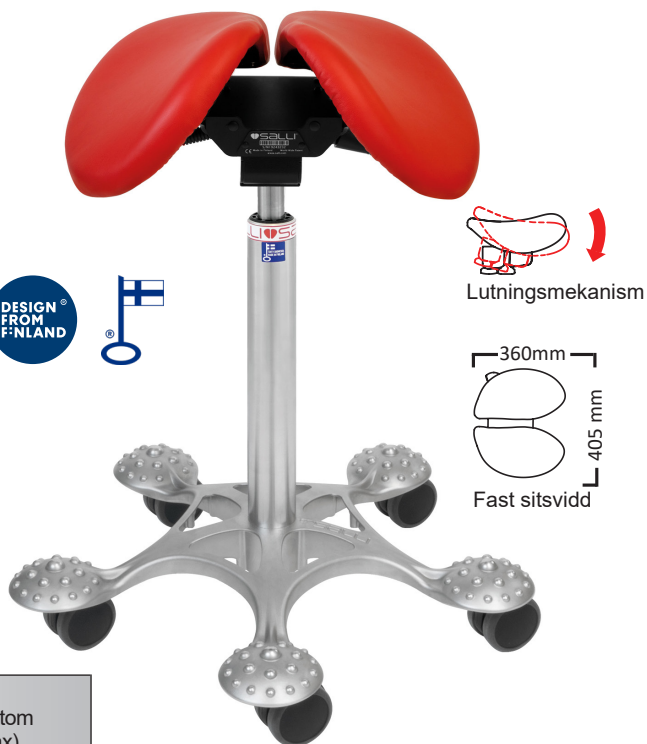

SALLI TWIN

Salli Twin är enkel att använda!

En utmärkt sadelstol för båda könen, sval och hälsosam. Idealisk i situationer där flera personer använder samma stol och där det inte finns tid för justeringar.

SITS

- Tvådelad sits med lutningsmekanism som standard, utan lutningsmekanism på begäran
- 3 mm svartmålad stålplåt
- Läder, konstläder, ESD-konstläder eller ull

GASPELARE	Användarhöjd (cm)	Stolshöjder (mm, min-max)	Stolshöjder Med Top&Bottom (mm, min-max)
Kort	<155	430-570	445-580
Medium	150-170	525-725	555-745
Lång	>165	600-855	605-870

*Mini gaspelare är tillgänglig för särskilda omständigheter där användningen beror på arbetshöjd, inte på längden av användaren.

OBS! Med hjul Industrial och Inline blir stolen 35 mm högre än enligt måtten i tabellen.

TEKNISKA EGENSKAPER

- Vikt 10,9 kg
- Handkontroll för höjdjustering som standard; Top & Bottom (föthöjds kontroll) tillgänglig
- Max belastning 120 kg
- 10 års garanti

FOTKRYSS

Salli Base

- Ø 560 mm, aluminium
- Metallfärgat eller svart