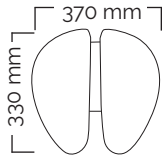

Slim Basic

Total weight 5,5 kg
Seat weight 2,25 kg

Total weight 5,9 kg
Seat weight 2,25 kg

mini: 395 ~ 485 mm
short: 455 ~ 580 mm
medium: 525 ~ 715 mm
long: 635 ~ 885 mm

mini: 395 ~ 485 mm
short: 460 ~ 590 mm
medium: 535 ~ 725 mm
long: 615 ~ 870 mm

plastic base
480 mm

aluminium
base 540 mm

User height (cm)	<150	150-170	>165
Gas spring	short	medium	long

Slim Tilt

Total weight 7,1 kg
Seat weight 3,6 kg

Total weight 7,4 kg
Seat weight 3,6 kg

mini: 410 ~ 505 mm
short: 470 ~ 600 mm
medium: 545 ~ 735 mm
long: 630 ~ 885 mm