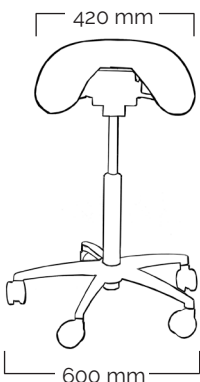

Solo Tilt & Stretching Support & big base

Standard gas spring

mini: 435 ~ 500 mm
short: 485 ~ 610 mm
medium: 570 ~ 765 mm
long: 645 ~ 900 mm

Top & Bottom

short: 495 ~ 625 mm
medium: 565 ~ 755 mm
long: 645 ~ 900 mm

User height (cm)	<155	155-175	>170
Gas spring	short	medium	long

Solo Tilt & Allround

Standard gas spring

short: 482 ~ 560 mm
medium: 567 ~ 715 mm
long: 642 ~ 850 mm

Top & Bottom

short: 512 ~ 595 mm
medium: 582 ~ 725 mm
long: 662 ~ 870 mm

User height (cm)	<150	155-170	>165
Gas spring	short	medium	long

Solo Swing & Stretching Support & big base

Standard gas spring

mini: 435 ~ 500 mm
short: 485 ~ 610 mm
medium: 570 ~ 765 mm
long: 645 ~ 900 mm

Top & Bottom

short: 495 ~ 625 mm
medium: 565 ~ 755 mm
long: 645 ~ 900 mm

User height (cm)	<155	155-175	>170
Gas spring	short	medium	long

Solo Swing & Allround

Standard gas spring

short: 482 ~ 560 mm
medium: 567 ~ 715 mm
long: 642 ~ 850 mm