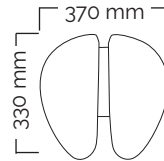

Slim Basic

Total weight 5,5 kg
Seat weight 2,25 kg

Total weight 5,9 kg
Seat weight 2,25 kg

mini: 395 ~ 485 mm
short: 455 ~ 580 mm
medium: 525 ~ 715 mm
long: 635 ~ 885 mm

mini: 395 ~ 485 mm
short: 460 ~ 590 mm
medium: 535 ~ 725 mm
long: 615 ~ 870 mm

plastic base
480 mm

aluminium
base 540 mm

User height (cm)	<150	150-170	>165
Gas spring	short	medium	long

Slim Tilt

Total weight 7,1 kg
Seat weight 3,6 kg

Total weight 7,4 kg
Seat weight 3,6 kg

mini: 410 ~ 505 mm
short: 470 ~ 600 mm
medium: 545 ~ 735 mm
long: 630 ~ 885 mm

mini: 415 ~ 505 mm
short: 480 ~ 610 mm
medium: 585 ~ 770 mm
long: 630 ~ 890 mm

plastic base
480 mm

aluminium
base 540 mm

User height (cm)	<150	150-170	>165
Gas spring	short	medium	long

Slim Swing

Total weight 6 kg
Seat weight 2,4 kg