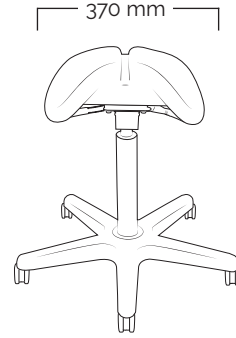

Slim Basic

Total weight 5,5 kg
Seat weight 2,25 kg

Total weight 5,9 kg
Seat weight 2,25 kg

mini: 395 ~ 485 mm
short: 455 ~ 580 mm
medium: 525 ~ 715 mm
long: 635 ~ 885 mm

mini: 395 ~ 485 mm
short: 460 ~ 590 mm
medium: 535 ~ 725 mm
long: 615 ~ 870 mm

plastic base
480 mm

aluminium
base 540 mm

User height (cm)	<150	150-170	>165
Gas spring	short	medium	long

Slim Tilt

Total weight 7,1 kg
Seat weight 3,6 kg

Total weight 7,4 kg
Seat weight 3,6 kg

mini: 410 ~ 505 mm
short: 470 ~ 600 mm
medium: 545 ~ 735 mm
long: 630 ~ 885 mm

mini: 415 ~ 505 mm
short: 480 ~ 610 mm
medium: 585 ~ 770 mm
long: 630 ~ 890 mm

plastic base
480 mm

aluminium
base 540 mm

User height (cm)	<150	150-170	>165
Gas spring	short	medium	long

Slim Swing

Total weight 6 kg
Seat weight 2,4 kg

Total weight 5,7 kg
Seat weight 2,4 kg

mini: 405 ~ 485 mm
short: 460 ~ 585 mm
medium: 535 ~ 715 mm
long: 615 ~ 870 mm

mini: 405 ~ 495 mm
short: 470 ~ 600 mm
medium: 560 ~ 750 mm
long: 620 ~ 870 mm

plastic base
480 mm