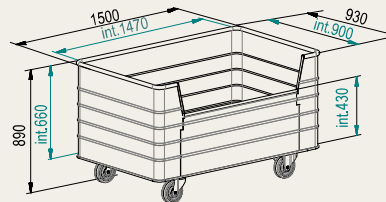

Ae	Be	He	Ai	Bi	Hi	Volume	
Réf. 416.15	1500	930	890	1470	900	660/430	860L	Ø 160

- Chariots en aluminium anodisé avec paroi monobloc renforcée par nervures horizontales. 1/2 ouverture en façade.
- Anodised aluminium trolleys with monobloc walls reinforced with all-round ribs. Frontal half opening.