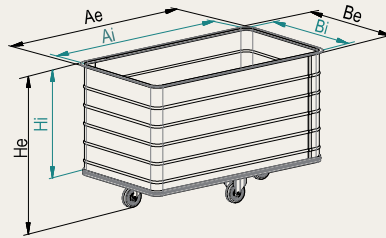

Ae	Be	He	Ai	Bi	Hi	Volume	
Réf. 416.35	1350	750	850	1300	700	670	610L	Ø 125 (A)
Réf. 416.36	1180	685	850	1130	635	670	480L	Ø 125 (A)
Réf. 416.37	1050	650	850	1000	600	670	400L	Ø 125 (D)
Réf. 416.38	1070	550	775	1020	500	620	316L	Ø 100 (A)
Réf. 416.39	860	510	650	810	460	500	186L	Ø 100 (D)

- Chariots en aluminium anodisé avec paroi monobloc renforcée par nervures horizontales.
- Anodised aluminium trolleys with monobloc walls reinforced with all-round ribs.