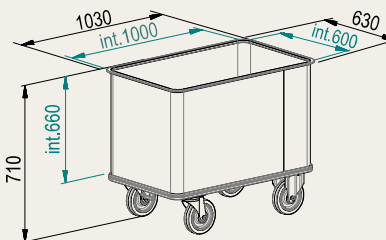

Réf. 416.16